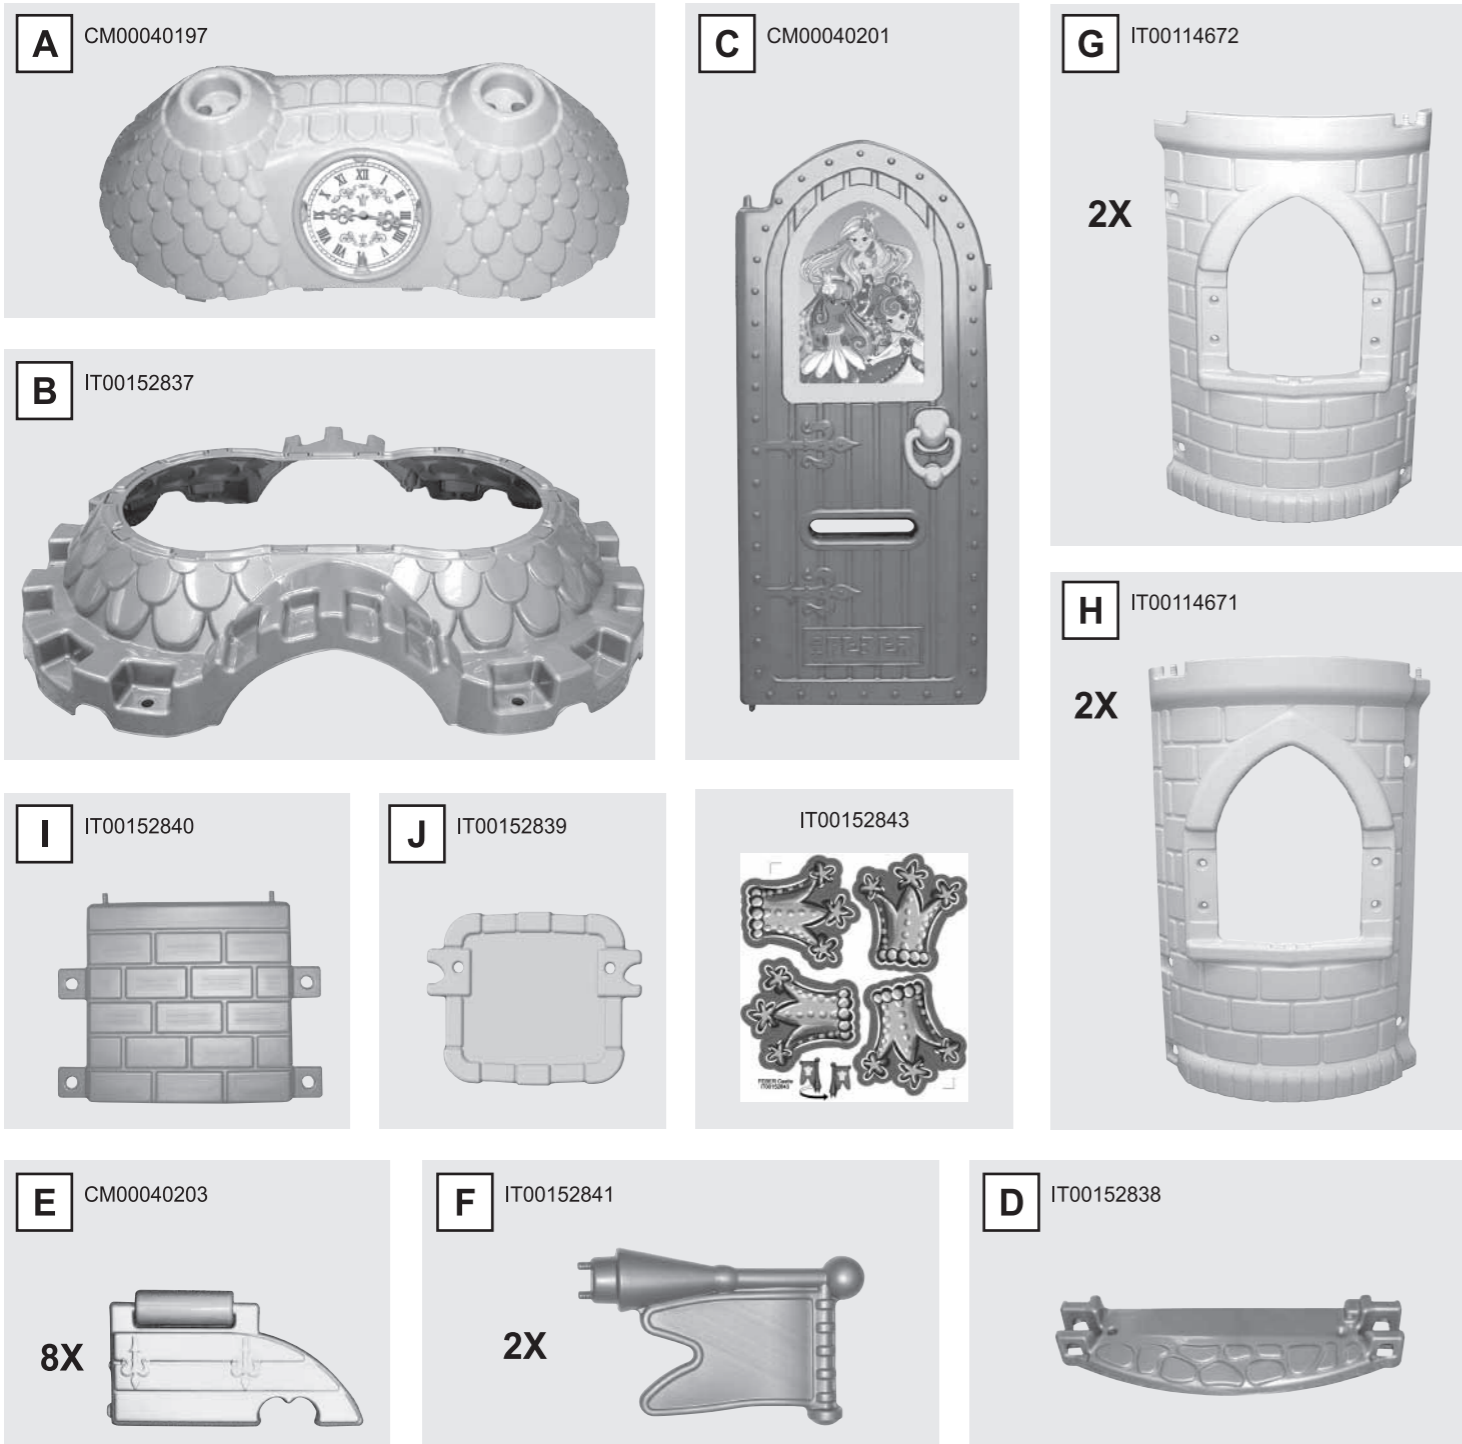

CONTENIDO • CONTENTS • CONTENU • CONTEÚDO